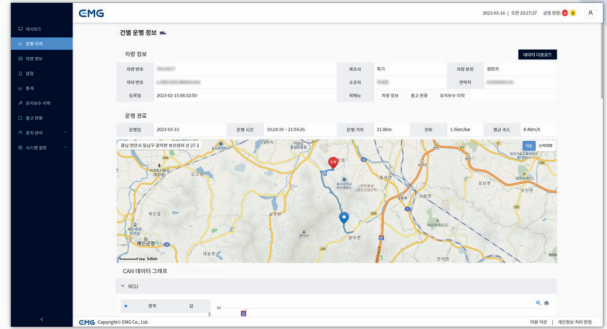

ez MOBILITY
차량 정보 통합 관리 서비스

ez MD
ezMobility Device

ez MM
ezMobility Management

▶ **서비스 구성**

▶기능 및 특징

차량 데이터 실시간 모니터링

전기차량의 모든 데이터를 실시간으로 수집 분석하여 차량 문제를 발견 및 예측하고, 차량 및 부품 관리를 자동화하여 관리비용을 절감해 드립니다.

효율적인 배터리 관리 및 잔존 성능 관리

배터리 SOH, 셀과 팩 밸런스 등의 데이터를 시스템에서 모니터링하고 분석하여 배터리 잔존 성능과 이슈를 효율적으로 관리 및 예측합니다.

신속한 차량 유지보수

실시간 모니터링 중 차량 문제 예측 및 발생 시 담당자에게 즉각 알리고 신속하게 원인 파악을 하여 해결할 수 있는 서비스를 제공합니다. ezMobility를 사용하면, 문제/원인/해결 및 이력 관리까지 실시간으로 처리 가능합니다.